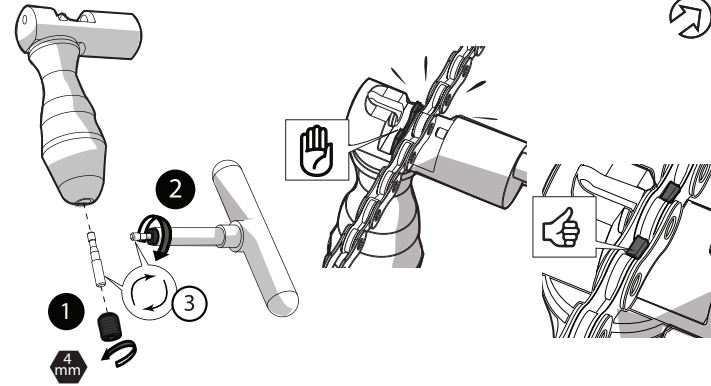

**POWERS
YOUR
PERFORMANCE**

1-9 SPEED ■
9-12 SPEED ■

PRO-BIKEGEAR.COM

**CHAIN
TOOL**

ERGONOMIC HANDLE
INCL. SPARE PIN

**POWERS
YOUR
PERFORMANCE**

PRO-BIKEGEAR.COM

SHIMANO EUROPE B.V.
HIGH TECH CAMPUS 92
5656 AG EINDHOVEN
THE NETHERLANDS
T: +31(0)40-2612222

NL KETTINGPONS
ERGONOMISCHE HANDGRIEP
INCL. RESERVEPIN

ES HERRAMIENTA DE CADENA
MANGO ERGONÓMICO
INCL. PASADOR DE REPUESTO

JP チェーンツール
人間工学的ハンドル
スペアピン付

POR DESCRAVADOR DE CORRENTE
PUNHO ERGONÓMICO
INCL. PINO SOBRESSELENTE

RU ВЫЖИМКА ЦЕПИ
ЭРГОНОМИЧНАЯ РУЧКА
ВКЛ. ЗАПАСНОЙ ШТИФТ

DU KETTENNIETER
ERGONOMISCHE GRIFFE
EINSCHLIEßLICH ERSATZSTIFT

SE KEDJEVERKTYG
ERGONOMISKT HANDTAG
INKL. EXTRA STIFT

IT SMAGLIACATENA
MANICO ERGONOMICO
PERNO RICAMBIO INCL.

FR DÉRIVE-CHAÎNE
POIGNÉE ERGONOMIQUE
AVEC GOUPILLE DE RECHANGE

MADE IN TAIWAN
PRO-12-020-02